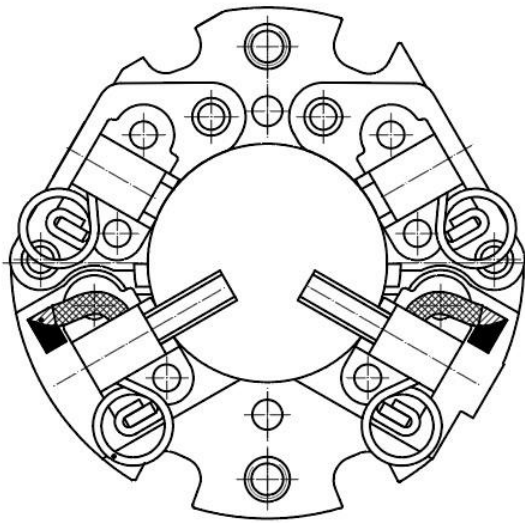

Узел щеточный стартера для автомобилей Mitsubishi Outlander (02-)/Galant (96-) 2.0i/2.4i (2 щётки)

ОЕМ: 3616935010, JF0118X70, 3617032500, M649T01271, 3617032510, N32618X70, 3117360A20, MD611918, F21418X70, 2337842L70, TM500B03202, 2337842L71, 23378AA000, E92Z11061A, M649T01272, M649X01271, 2337830R12, M649T01273, M649T06871, M649T09371, M649T09471

Артикул: VBS 1101

Применяемость: CITROEN: C4 Coupe (LA_), C4 I (LC_), C4 PICASSO I MPV (UD_), C5 I (DC_), C5 I Break (DE_), C5 II (RC_), C5 II Break (RE_), C8 (EA_, EB_), EVASION MPV (22, U6), JUMPY I (U6U_), JUMPY I Van (BS_, BT_, BY_, BZ_), XSARA (N1), XSARA Break (N2), XSARA Coupe (N0), XSARA PICASSO (N68)

FIAT: SCUDO Bus (220_), SCUDO Van (220_), ULYSSE (179_), ULYSSE (220_)

HYUNDAI: SANTA FE I (SM), SONATA IV (EF), TRAJET (FO)

LANCIA: PHEDRA (179_), ZETA (22_)

MITSUBISHI: GALANT VIII (EA_), GALANT VIII Estate (EA_), GRANDIS (NA_W), LANCER VII (CS_A, CT_A), LANCER VII Estate (CS_W, CT_W), OUTLANDER I (CU_W) | AIRTREK, SPACE RUNNER (N6_W), SPACE RUNNER MPV (N1_W, N2_W), SPACE WAGON (N9_W, N8_W)

NISSAN: 200SX Coupe (S14), PICK UP (D22), SERENA (C23), SUNNY III Hatchback (N14), TERRANO II (R20)

PEUGEOT: 206 CC (2D), 206 Hatchback (2A/C), 206 SW (2E/K), 307 (3A/C), 307 Break (3E), 307 CC (3B), 307 SW (3H), 406 (8B), 406 Break (8E/F), 406 Coupe (8C), 407 (6D_), 407 Coupe (6C_), 407 SW (6E_), 607 (9D, 9U), 806 (221), 807 (EB_), EXPERT (224_), EXPERT Van (222)

Розничная цена ..... **510 Р**

Во вложении метрические данные, перечень OEM-номеров и прайс.

С уважением, Александр Молчин
Отдел маркетинга УК "Карвиль"